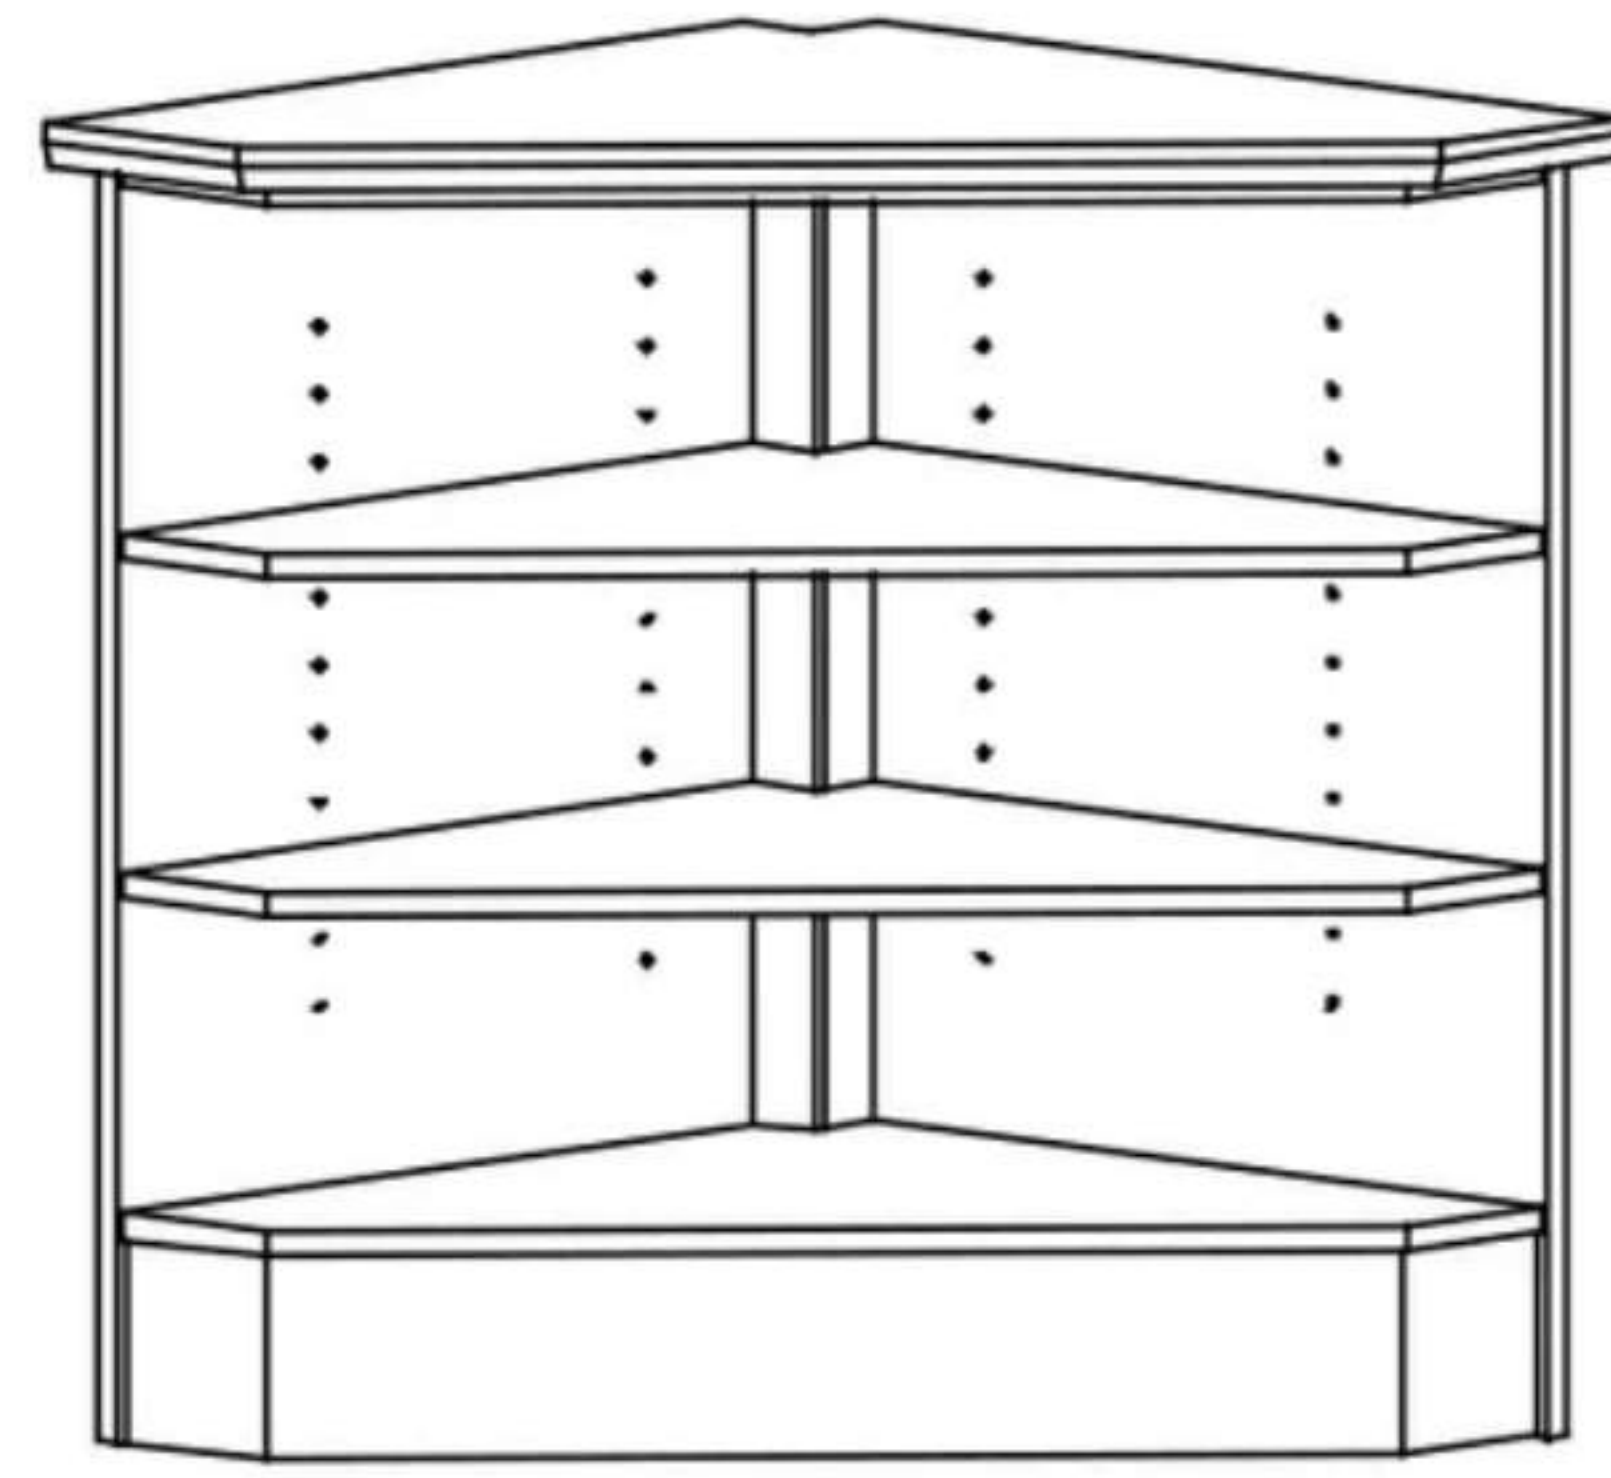

#### CDP-3923 - ADULT HEIGHT

39"H x 33"W x 33"D